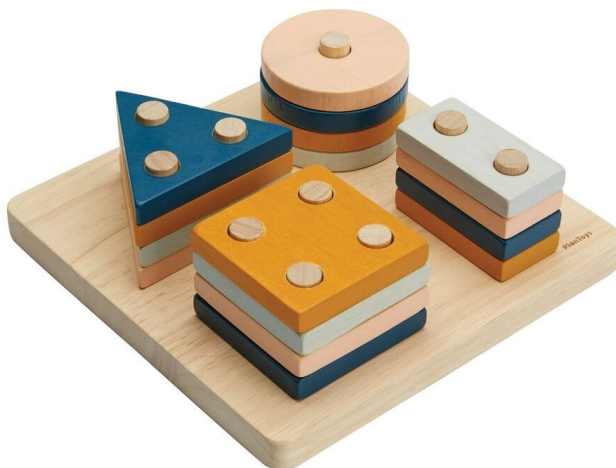

EDUKACINĖ PRIEMONĖ - GEOMETRINIŲ FIGŪRŲ RŪŠIAVIMO LENTA. STILINGA - PLANTOYS

29,99€

Rinkinyje naudojamos keturios pagrindinės geometrinės figūros, kiekvienos figūros - po 4 skirtingų spalvų vienetus. Naudojamiesi mediniu pagrindu, vienodos figūros elementus galima sudėti vieną ant kito naudodami vienodą skylių kiekį.

Pagaminta iš medienos.

Išmatavimai: 17,5x17,5x6 cm.

SKU: 8854740054760 | **Categories:** [Atmintis, dėmesys, mąstymas](#), [Dovanos iki 50 EUR](#), [Formos, kaladėlės](#), [Formos, rūšiavimas](#), [Klasikinis rūšiavimas](#), [Matematika ir geometrija](#), [PlanToys](#), [Žaislai 2-3 m. vaikui](#), [Žaislai 3-5 m. vaikui](#) | **Tag:** [Eduko](#)

GALLERY IMAGES

PRODUCT DESCRIPTION

Rinkinyje naudojamos keturios pagrindinės geometrinės figūros, kiekvienos figūros - po 4 skirtingų spalvų vienetus. Naudojamiesi mediniu pagrindu, vienodos figūros elementus galima sudėti vieną ant kito naudodami vienodą skylių kiekį.

Tinka vaikams nuo 24 mėn.

Pagaminta iš medienos.

Išmatavimai: 17,5x17,5x5,8 cm.

Atrask PlanToys!

Nuo pat Plan Creations įkūrimo 1981 metais, PlanToys® kūrė inovatyvius, ekologiškus, edukacinius

žaislus, padedančius vaikams lavinti jų vaizduotę ir kitus svarbius įgūdžius. PlanToys® visada buvo laikomas tik aukščiausios kokybės, saugumo ir aplinkosauginius reikalavimus atitinkančių žaislų gamintojas, kurio kūriniai skatina vaikus žaisti ir mokintis saugioje aplinkoje.