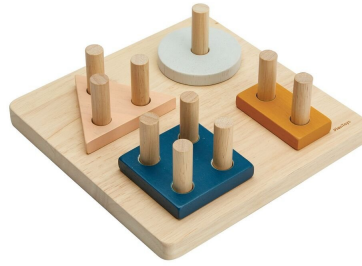

EDUKACINĖ PRIEMONĖ - GEOMETRINIŲ FIGŪRŲ RŪŠIAVIMO LENTA. STILINGA - PLANTOYS

29,99€

Rinkinyje naudojamos keturios pagrindinės geometrinės figūros, kiekvienos figūros - po 4 skirtingų spalvų vienetus. Naudojamiesi mediniu pagrindu, vienodos figūros elementus galima sudėti vieną ant kito naudodami vienodą skylių kiekį.

Pagaminta iš medienos.

Išmatavimai: 17,5x17,5x6 cm.

SKU: 8854740054760 | **Categories:** [Atmintis, dėmesys, mąstymas](#), [Dovanos iki 50 EUR](#), [Formos, kaladėlės](#), [Formos, rūšiavimas](#), [Klasikinis rūšiavimas](#), [Matematika ir geometrija](#), [PlanToys](#), [Žaislai 2-3 m. vaikui](#), [Žaislai 3-5 m. vaikui](#) | **Tag:** [Eduko](#)

GALLERY IMAGES

PRODUCT DESCRIPTION

Rinkinyje naudojamos keturios pagrindinės geometrinės figūros, kiekvienos figūros - po 4 skirtingų spalvų vienetus. Naudojamiesi mediniu pagrindu, vienodos figūros elementus galima sudėti vieną ant kito naudodami vienodą skylių kiekį.

Tinka vaikams nuo 24 mėn.

Pagaminta iš medienos.

Išmatavimai: 17,5x17,5x5,8 cm.

Atrask PlanToys!

Nuo pat Plan Creations įkūrimo 1981 metais, PlanToys® kūrė inovatyvius, ekologiškus, edukacinius

žaislus, padedančius vaikams lavinti jų vaizduotę ir kitus svarbius įgūdžius. PlanToys® visada buvo laikomas tik aukščiausios kokybės, saugumo ir aplinkosauginius reikalavimus atitinkančių žaislų gamintojas, kurio kūriniai skatina vaikus žaisti ir mokintis saugioje aplinkoje.