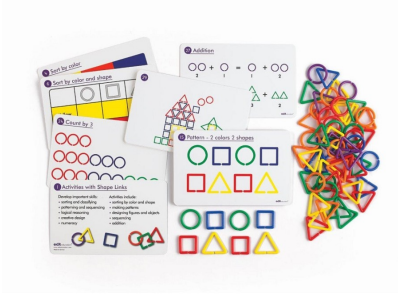

GEOMETRINIŲ FIGŪRŲ RŪŠIAVIMAS (SU DARBO KORTELEMIS)

39,99€

Sudėtyje yra:

360 geometrinių 3 formų ir 6 spalvų grandinėlių
20 dvipusių veiklos kortelių
Patvari plastikinė dėžutė.

SKU: geom-fig-sd | **Categories:** [Formos, kaladėlės](#), [Formos, rūšiavimas](#), [Klasikinis rūšiavimas](#) | **Tag:** [SD](#)

GALLERY IMAGES

PRODUCT DESCRIPTION

Lavina svarbius įgūdžius – rūšiavimo ir klasifikavimo, modelių sudarymo ir sekos sudarymo, loginio samprotavimo, kūrybiško projektavimo ir skaičiavimo pagrindų.

Sudėtyje yra:

360 geometrinių 3 formų ir 6 spalvų grandinėlių
20 dvipusių veiklos kortelių
Patvari plastikinė dėžutė.

Remiamos šios studijų sritys:

- Matematika – rašymas, skaičiavimas ir rūšiavimas;
 - Fizinis vystymasis – motoriniai įgūdžiai;
- Asmeninis tobulėjimas – žaidimas bendradarbiaujant;
 - Bendravimas ir kalba – samprotavimas;