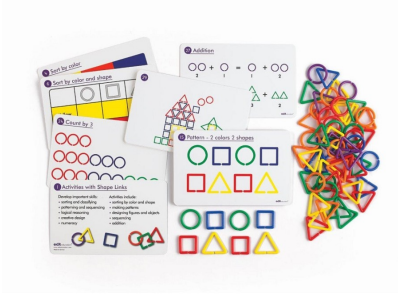

GEOMETRINIŲ FIGŪRŲ RŪŠIAVIMAS (SU DARBO KORTELEMIS)

39,99€

Sudėtyje yra:

360 geometrinių 3 formų ir 6 spalvų grandinėlių
20 dvipusių veiklos kortelių
Patvari plastikinė dėžutė.

SKU: geom-fig-sd | **Categories:** [Formos, kaladėlės](#), [Formos, rūšiavimas](#), [Klasikinis rūšiavimas](#) | **Tag:** [SD](#)

GALLERY IMAGES

PRODUCT DESCRIPTION

Lavina svarbius įgūdžius – rūšiavimo ir klasifikavimo, modelių sudarymo ir sekos sudarymo, loginio samprotavimo, kūrybiško projektavimo ir skaičiavimo pagrindų.

Sudėtyje yra:

360 geometrinių 3 formų ir 6 spalvų grandinėlių
20 dvipusių veiklos kortelių
Patvari plastikinė dėžutė.

Remiamos šios studijų sritys:

- Matematika – rašymas, skaičiavimas ir rūšiavimas;
 - Fizinis vystymasis – motoriniai įgūdžiai;
- Asmeninis tobulėjimas – žaidimas bendradarbiaujant;
 - Bendravimas ir kalba – samprotavimas;

Kvadrato dydis: 30 mm.

 Ši prekė pažymėta CE ženkle

1