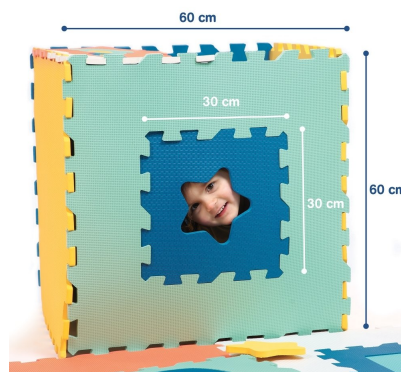

LUDI KILIMĖLIS DĖLIONĖ, DIDELIS

62,99€

SKU: L10014 | **Categories:** [Dideli žaislai](#), [Dovanos krikštynoms](#), [Gimtadieniui, šventėms](#), [Knygutės, dėlionės](#), [Lauko žaislai](#), [Prekės darželiams](#), [Stambioji motorika](#), [Žaidimai kelionėje](#), [Žaislai 1-2 m. vaikams](#), [Žaislai 2-3 m. vaikui](#), [Žaislai 6 mėn. - 1 m. vaikui](#), [Žaislai pagal amžių](#), [Žaislai pagal sritis](#) | **Tag:** [Zuja](#)

GALLERY IMAGES

PRODUCT DESCRIPTION

Kilimėlis dėlionė - erdvus ir patogus paviršius saugiam mažylio žaidimui!

Iš kilimėlio dalių galima pastatyti 3D dėlionę kubą. Naudoti kaip kilimą arba dėlioti kaip dėlionę.

Iš viso 15 paveikslų, 65 detalės.

Galima naudoti tiek kambaryje, tiek lauke.

Prieš naudojant kilimėlį, jei jausis kvapas, leiskite jam 24 val. išsivėdinti.

Rekomenduojama vaikams nuo 10 mėnesių.

Sudėlioto kilimėlio išmatavimai: 180 x 180 x 1,2 cm.

Vienos kilimėlio dalies išmatavimai: 60 x 60 x 1,2 cm.

Valyti su drėgna šluoste.

Žaislas paženklintas CE ženkle.

Pagaminta Taivane, specialiu SAS JBM, Ludi, Prancūzija, užsakymu.

1