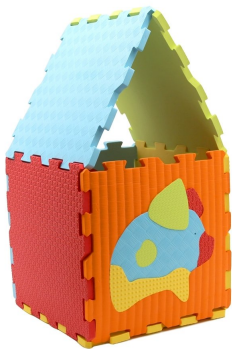

LUDI KILIMĖLIS DĒLIONĖ, GYVŪNAI

29,99€

SKU: L10005 | **Categories:** [Dovanos grupei vaiku](#), [Dovanos iki 50 EUR](#), [Dovanų idėjos](#), [Knygutės. dĒlionės](#), [Konstruktoriai](#), [Lauko žaislai](#), [Prekės ugdymo įstaigoms](#), [Žaidimai lauke ir vandenyje](#), [Žaislai 1-2 m. vaikams](#), [Žaislai 2-3 m. vaikui](#), [Žaislai 6 mėn. - 1 m. vaikui](#), [Žaislai pagal amžių](#) | **Tag:** [Zuja](#)

GALLERY IMAGES

PRODUCT DESCRIPTION

Kilimėlis dėlionė - erdvus ir patogus paviršius saugiam mažylių žaidimui!

Iš kilimėlio dalių galima pastatyti 3D dėlionę kubą. Naudoti kaip kilimą arba dėlioti kaip dėlionę.

Galima naudoti tiek kambaryje, tiek lauke.

Iš viso 9 paveikslai, 60 detalių.

Prieš naudojant kilimėlį, jei jausis kvapas, leiskite jam 24 val. išsivėdinti.

Rekomenduojama vaikams nuo 10 mėnesių.

Sudėlioto kilimėlio išmatavimai: 90 x 90 x 1,3 cm.