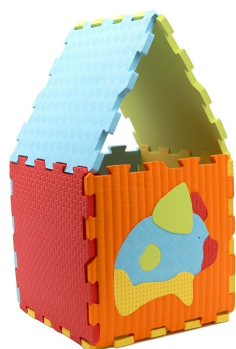

LUDI KILIMĖLIS DĒLIONĖ, GYVŪNAI

29,99€

SKU: L10005 | **Categories:** [Dovanos grupei vaikų](#), [Dovanos iki 50 EUR](#), [Dovanų idėjos](#), [Knygutės, dėlionės](#), [Konstruktoriai](#), [Lauko žaislai](#), [Prekės darželiams](#), [Žaidimai lauke ir vandenyje](#), [Žaislai 1-2 m. vaikams](#), [Žaislai 2-3 m. vaikui](#), [Žaislai 6 mėn. - 1 m. vaikui](#), [Žaislai pagal amžių](#) | **Tag:** [Zuja](#)

GALLERY IMAGES

PRODUCT DESCRIPTION

Kilimėlis dėlionė - erdvus ir patogus paviršius saugiam mažylių žaidimui!

Iš kilimėlio dalių galima pastatyti 3D dėlionę kubą. Naudoti kaip kilimą arba dėlioti kaip dėlionę.

Galima naudoti tiek kambaryje, tiek lauke.

Iš viso 9 paveikslai, 60 detalių.

Prieš naudojant kilimėlį, jei jausis kvapas, leiskite jam 24 val. išsivėdinti.

Rekomenduojama vaikams nuo 10 mėnesių.

Sudėlioto kilimėlio išmatavimai: 90 x 90 x 1,3 cm.