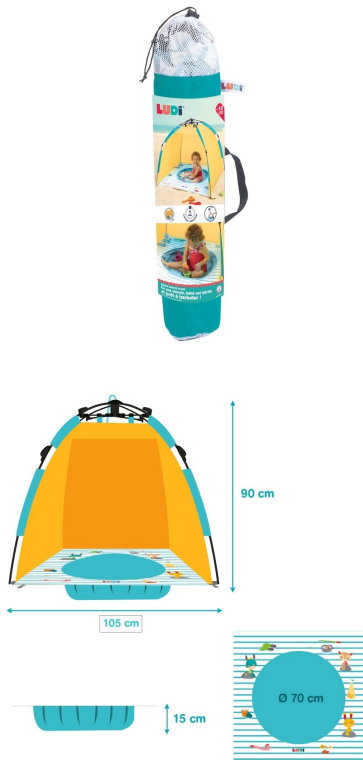

## LUDI PALAPINĖ-BASEINAS

**44,99€**

**SKU:** L90015 | **Categories:** [Dideli žaislai](#), [Dovanos grupei vaikų](#), [Dovanos iki 50 EUR](#), [Dovanų idėjos](#), [Lauko žaislai](#), [Prekės darželiams](#), [Smėlio žaislai](#), [Žaidimai kelionėje](#), [Žaidimai lauke ir vandenyje](#), [Žaislai 1-2 m. vaikams](#), [Žaislai 2-3 m. vaikui](#), [Žaislai 6 mėn. - 1 m. vaikui](#), [Žaislai pagal amžių](#) | **Tag:** [Zuja](#)

### GALLERY IMAGES

## PRODUCT DESCRIPTION

Leiskite mažiesiems pasislėpti nuo saulės spindulių ir saugiai žaisti su vandeniu nuosavame baseine.

Apsauga nuo UV 50.

Kompaktiškai susilanksto.

Yra krepšys, patogų nešti.

Rekomenduojama vaikams nuo 10 mėnesių.

Baseinėlio gylis 10 cm.

Palapinės išmatavimai 105x90x105 cm.

Pakuotės išmatavimai: 68x11x10 cm.

Valyti su drėgna šluoste.

Žaislas paženklintas CE ženkle.

Pagaminta Kinijoje specialiu SAS JBM, Ludi, Prancūzija, užsakymu.