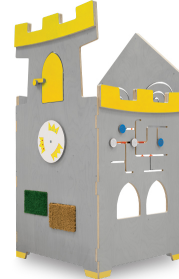

## MANIPULIACIJA. EDUKACINĖS SIENELĖS PILIS

**1790,00€**

Pilies formos konstrukcija, suteikianti daugybę galimybių kūrybiškam žaidimui. Tarp judančių dalių yra krumpliaračiai, atidaromas langelis, sukami elementai, įvairių formų labirintai ir tinklėlis virš pilies įėjimo.

Be to, pilis turi tekstūruotas detales ir veidrodžius.

Ši manipuliacinė pilis žadina vaikų smalsumą ir ugdo jų vaizduotę per vaidmeninius žaidimus.

Matmenys: 75 x 110 x 75 cm.

**SKU:** NS9088 | **Categories:** [Atmintis, dėmesys, mąstymas](#), [Edukacinės sienos](#), [Kompetencijų ugdymas](#), [Smulkioji motorika](#), [Vaidmeniniai žaidimai](#), [teatras](#) | **Tag:** [Nowa Szkoła](#)

## PRODUCT DESCRIPTION

Pilies formos konstrukcija, suteikianti daugybę galimybių kūrybiškam žaidimui. Tarp judančių dalių yra krumpliaračiai, atidaromas langelis, sukami elementai, įvairių formų labirintai ir tinklėlis virš pilies įėjimo.

Be to, pilis turi tekstūruotas detales ir veidrodžius.

Ši manipuliacinė pilis žadina vaikų smalsumą ir ugdo jų vaizduotę per vaidmeninius žaidimus.

Matmenys: 75 x 110 x 75 cm.

1