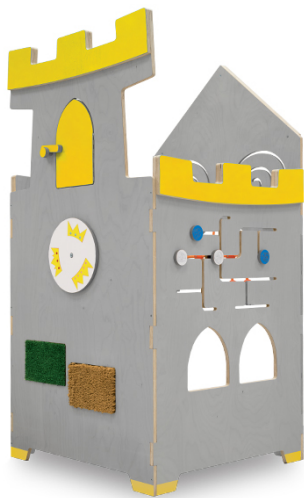

## MANIPULIACIJA. EDUKACINĖS SIENELĖS PILIS

**1790,00€**

Pilies formos konstrukcija, suteikianti daugybę galimybių kūrybiškam žaidimui. Tarp judančių dalių yra krumpliaračiai, atidaromas langelis, sukami elementai, įvairių formų labirintai ir tinklėlis virš pilies įėjimo.

Be to, pilis turi tekstūruotas detales ir veidrodžius.

Ši manipuliacinė pilis žadina vaikų smalsumą ir ugdo jų vaizduotę per vaidmeninius žaidimus.

Matmenys: 75 x 110 x 75 cm.

**SKU:** NS9088 | **Categories:** [Atmintis, dėmesys, mąstymas](#), [Edukacinės sienos](#), [Kompetencijų ugdymas](#), [Smulkioji motorika](#), [Vaidmeniniai žaidimai](#), [teatras](#) | **Tag:** [Nowa Szkoła](#)

## PRODUCT DESCRIPTION

Pilies formos konstrukcija, suteikianti daugybę galimybių kūrybiškam žaidimui. Tarp judančių dalių yra krumpliaračiai, atidaromas langelis, sukami elementai, įvairių formų labirintai ir tinklėlis virš pilies įėjimo.

Be to, pilis turi tekstūruotas detales ir veidrodžius.

Ši manipuliacinė pilis žadina vaikų smalsumą ir ugdo jų vaizduotę per vaidmeninius žaidimus.

Matmenys: 75 x 110 x 75 cm.

1