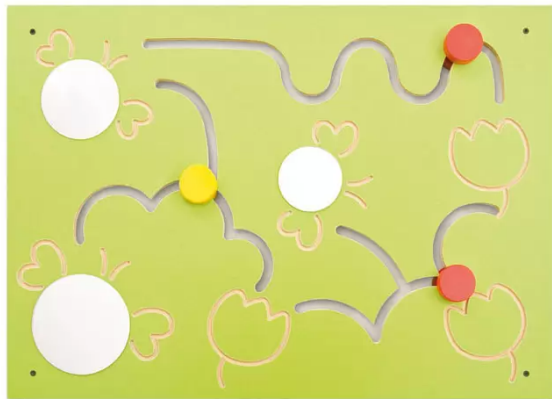

MANIPULIACIJA. EDUKACINĖ SIENELĖ SU VEIDRODĖLIU BITĖS

69,00€

Spalvinga manipuliacinė lentelė su bičių motyvu, su labirintais ir veidrodėliu, padeda lavinti smulkiąją motoriką bei paruošia vaikus grafiniams veiksams. Veidrodėlis praturtina žaidimą, skatina suvokimą ir aktyvią vaiko sąveiką su lentele. Lentelė puikiai tinka kaip patrauklus ir įtraukiantis ugdomosios erdvės elementas, skatinantis visapusišką vaiko vystymąsi.

Išmatavimai: 70 × 50 cm

Amžius: nuo 18 mėnesių

SKU: NS0992 | **Categories:** [Atmintis](#), [dėmesys](#), [mąstymas](#), [Edukacinės sienos](#), [Kompetencijų ugdymas](#), [Smulioji motorika](#) | **Tag:** [Nowa Szkoła](#)