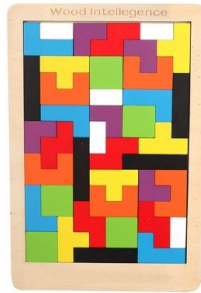

MEDINĖ DĒLIONĖ, 40 DETALIŲ

10,00€

Medinė dĕlionė - galvosūkis.

SKU: spalv-kaul-1 | **Categories:** [Interaktyvios grindys, šviesos lentos, priedai](#), [Klasikinis rūšiavimas, Šviesą praleidžiančios figūros](#) | **Tag:** [SD](#)

GALLERY IMAGES

PRODUCT DESCRIPTION

Šis rinkinys puikiai tinka vaikams, lavina kūrybinius, motorinius, spalvų pažinimo įgūdžius.

Puiki priemonė žaidimui prie šviesos stalų.

Rekomenduojama nuo 3 metų

1