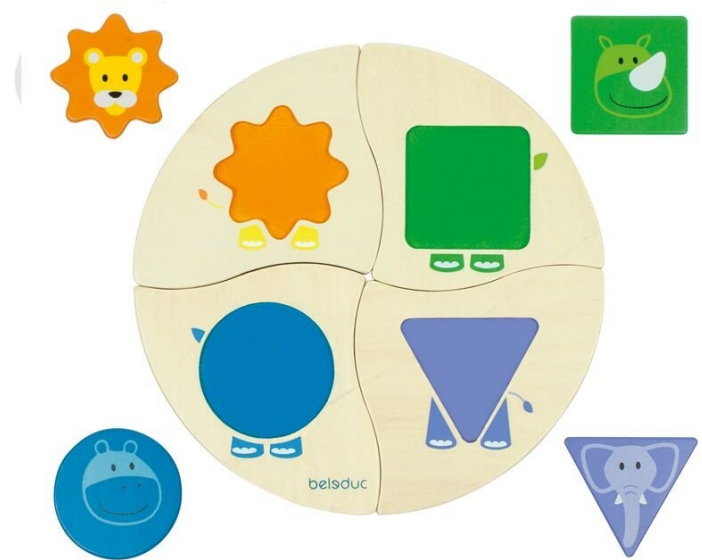

MEDINĖ PAPRASČIAUSIA DĒLIONĖ 4 GYVŪNAI

22,90€

Skirta vaikams nuo 12 mėn. Lavinamosios priemonės sudėtis: 4 mediniai pagrindai, 4 spalvotos medinės formos. Kokia begemoto forma? Kokia liūto forma? Mažyliams yra įprasta mokytis esamų formų skirtumus. Šaunioji ketveriukė - puikus edukacinis žaidimas, kurio pagalba vaikai linksmi bežaisdami susipažins su skirtingomis formomis.

SKU: 4014888180040 | **Categories:** [Atmintis, dėmesys, mąstymas](#), [Delionės, konstruktoriai](#), [Dovanų idėjos](#), [Formos, kaladėlės](#), [Knygutės, dĒlionės](#), [Lėlės, gyvūnai ir herojai](#), [Mediniai žaislai](#), [Prekės darželiams](#), [Smulkioji motorika](#), [Stalo žaidimai](#), [Žaislai 1-2 m. vaikams](#), [Žaislai 2-3 m. vaikui](#), [Žaislai pagal amžių](#), [Žaislai pagal sritis](#) | **Tag:** [Eduko](#)

GALLERY IMAGES

PRODUCT DESCRIPTION

Kokia begemoto forma? Kokia liūto forma? Mažyliams yra įprasta mokytis esamų formų skirtumus. Šaunioji ketveriukė - puikus edukacinis žaidimas, kurio pagalba vaikai linksmi bežaisdami susipažins su skirtingomis formomis.

Skirta vaikams nuo 12 mėn.

Priemonės sudėtis: 4 mediniai pagrindai, 4 spalvotos medinės formos

Įpakavimo dėžutės dydis: 220x220x60 mm

Lavinamos sritys: lytėjimas, rega, pažinimas

ADDITIONAL INFORMATION

Weight	0,8 kg
Amžius	2-3 m. , 1-2 m.
Paskirtis	Délionés , Mediniai žaislai
Skirta	Abiems
Gamintojas	Beleduc