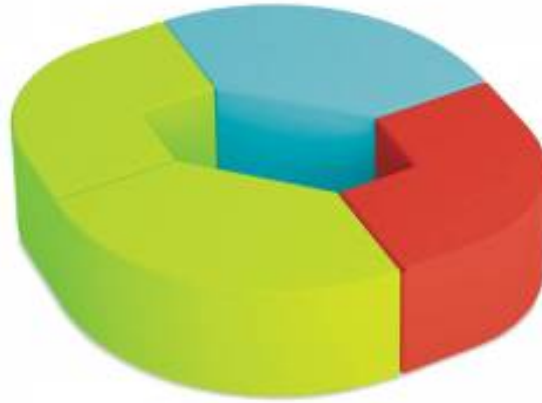

PUFŲ KOMPLEKTAS GYVATĖ

555,00€

Pufų rinkinys „**Gyvatė**“ susideda iš keturių patogių dalių, sudarančių ovalią sėdimą erdvę, kuri tampa universalioji vieta sėdėti ir žaisti. Danga pagaminta iš beftalatinio PVC audinio, atsparaus dilimui, o neslystantis pagrindas iš faktūrinės medžiagos užtikrina stabilumą ant įvairių paviršių. Užpildas iš elastingų poliuretano putų garantuoja patvarumą ir komfortą, todėl rinkinys puikiai tinka intensyviai naudojimui ugdymo ir terapijos įstaigose.

Matmenys:

- 2 sėdimosios dalys – 58 × 58 × 35 cm
- 2 sėdimosios dalys – 67 × 67 × 35 cm

SKU: NM0015 | **Categories:** [Minkšti baldai](#), [Minkštos žaidimų aikštelės](#), [Prekės ugdymo įstaigoms](#) | **Tag:** [Nowa Szkoła](#)