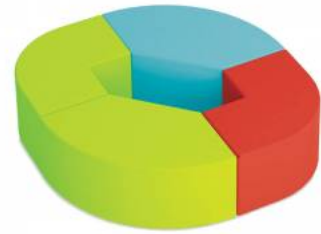

GALLERY IMAGES

1