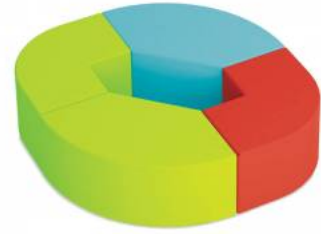

GALLERY IMAGES

1