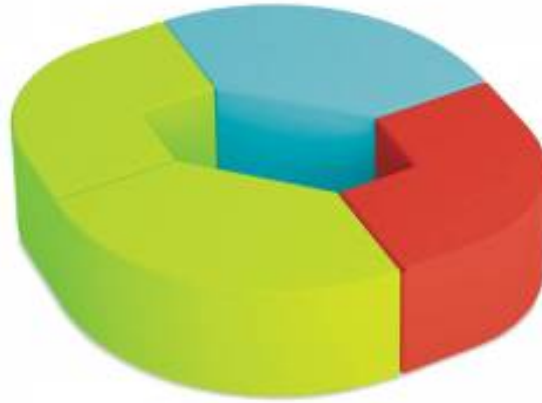

PUFŲ KOMPLEKTAS GYVATĖ

555,00€

Pufų rinkinys „**Gyvatė**“ susideda iš keturių patogių dalių, sudarančių ovalią sėdimą erdvę, kuri tampa universalioji vieta sėdėti ir žaisti. Danga pagaminta iš beftalatinio PVC audinio, atsparaus dilimui, o neslystantis pagrindas iš faktūrinės medžiagos užtikrina stabilumą ant įvairių paviršių. Užpildas iš elastingų poliuretano putų garantuoja patvarumą ir komfortą, todėl rinkinys puikiai tinka intensyviai naudojimui ugdymo ir terapijos įstaigose.

Matmenys:

- 2 sėdimosios dalys – 58 × 58 × 35 cm
- 2 sėdimosios dalys – 67 × 67 × 35 cm

SKU: NM0015 | **Categories:** [Minkšti baldai](#), [Minkštos žaidimų aikštelės](#), [Prekės ugdymo įstaigoms](#) | **Tag:** [Nowa Szkola](#)