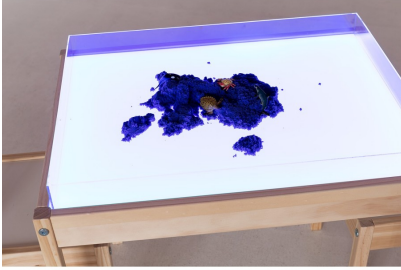

RINKINYS: ŠVIESOS LENTA-STALAS + SMĖLIO IR VANDENS ANTSTALIS**198,00€**

Vaikų kūrybiškumą lavinantis natūralios medienos **Šviesos staliukas** su 2 kedutėmis + smėlio ir vandens antstalis.

Rekomenduojame įsigyti ir mūsų [kinetinį smėlį](#) — jis puikiai tinka žaidimui ant šviečiančio stalo.
[Spauskite čia](#)

SKU: st-rink | **Categories:** [Šviesos kambariams](#), [Žaislai pagal amžių](#) | **Tag:** [SD](#)

GALLERY IMAGES

PRODUCT DESCRIPTION

Rinkinys: šviesos stalas + Smėlio ir Vandens antstalis.

Praktiškas pasiūlymas - įsigijant šviesos stalą su antstaliu, išleisk mažiau.

Į komplektaciją įeina: šviesos stalas, 2 kėdutės ir šviesos stalui pritaikytas smėlio ir vandens antstalis.

Techninė specifikacija:

Stalas ir kėdutės pagaminti iš pušies masyvo bei baltai laminuotos faneros. Staliukas įstiklintas organiniu stiklu, apšviestas šviesos diodų juosta (LED), apšvietimui naudojama saugi 12 V įtampa.

Šviesos staliuko dydis: 450(aukštis) x 480(plotis) x 630(ilgis) mm, svoris 7 kg.

Kėdučių dydis: 280(aukštis) x 280(plotis) 280(gylis) mm.

Smėlio ir vandens antstaliu techninė specifikacija:

Antstalis pagamintas iš organinio stiklo.