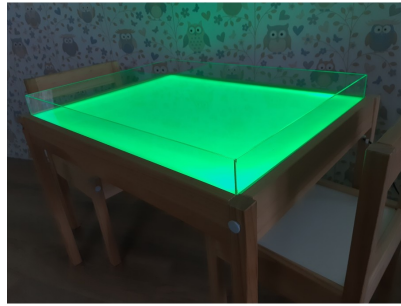

RINKINYS: ŠVIESOS LENTA-STALAS + SMĖLIO IR VANDENS ANTSTALIS**198,00€**

Vaikų kūrybiškumą lavinantis natūralios medienos **Šviesos staliukas** su 2 kedutėmis + smėlio ir vandens antstalis.

Rekomenduojame įsigyti ir mūsų [kinetinį smėlį](#) — jis puikiai tinka žaidimui ant šviečiančio stalo.
[Spauskite čia](#)

SKU: st-rink | **Categories:** [Šviesos kambariams](#), [Žaislai pagal amžių](#) | **Tag:** [SD](#)

GALLERY IMAGES

PRODUCT DESCRIPTION

Rinkinys: šviesos stalas + Smėlio ir Vandens antstalis.

Praktiškas pasiūlymas - įsigijant šviesos stalą su antstaliu, išleisk mažiau.

Į komplektaciją įeina: šviesos stalas, 2 kėdutės ir šviesos stalui pritaikytas smėlio ir vandens antstalis.

Techninė specifikacija:

Stalas ir kėdutės pagaminti iš pušies masyvo bei baltai laminuotos faneros. Staliukas įstiklintas organiniu stiklu, apšviestas šviesos diodų juosta (LED), apšvietimui naudojama saugi 12 V įtampa.

Šviesos staliuko dydis: 450(aukštis) x 480(plotis) x 630(ilgis) mm, svoris 7 kg.

Kėdučių dydis: 280(aukštis) x 280(plotis) 280(gylis) mm.

Smėlio ir vandens antstaliu techninė specifikacija:

Antstalis pagamintas iš organinio stiklo.