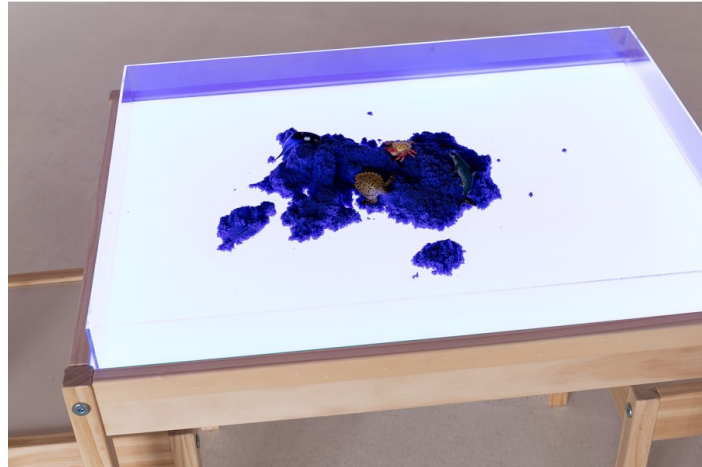

RINKINYS: ŠVIESOS LENTA-STALAS + SMĖLIO IR VANDENS ANTSTALIS**198,00€**

Vaikų kūrybiškumą lavinantis natūralios medienos **Šviesos staliukas** su 2 kedutėmis + smėlio ir vandens antstalis.

Rekomenduojame įsigyti ir mūsų [kinetinį smėlį](#) — jis puikiai tinka žaidimui ant šviečiančio stalo.
[Spauskite čia](#)

SKU: st-rink | **Categories:** [Šviesos kambariams](#), [Žaislai pagal amžių](#) | **Tag:** [SD](#)

GALLERY IMAGES

PRODUCT DESCRIPTION

Rinkinys: šviesos stalas + Smėlio ir Vandens antstalis.

Praktiškas pasiūlymas - įsigijant šviesos stalą su antstaliu, išleisk mažiau.

Į komplektaciją įeina: šviesos stalas, 2 kėdutės ir šviesos stalui pritaikytas smėlio ir vandens antstalis.

Techninė specifikacija:

Stalas ir kėdutės pagaminti iš pušies masyvo bei baltai laminuotos faneros. Staliukas įstiklintas organiniu stiklu, apšviestas šviesos diodų juosta (LED), apšvietimui naudojama saugi 12 V įtampa.

Šviesos staliuko dydis: 450(aukštis) x 480(plotis) x 630(ilgis) mm, svoris 7 kg.

Kėdučių dydis: 280(aukštis) x 280(plotis) 280(gylis) mm.

Smėlio ir vandens antstaliu techninė specifikacija:

Antstalis pagamintas iš organinio stiklo.