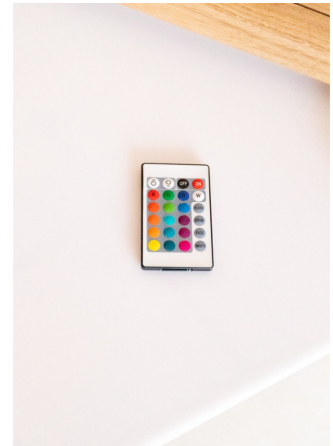

ŠVIEČIANTIS MOLBERTAS (ŠVIESOS LENTA)

139,00€

Šviečiantis molbertas – tai unikali, išskirtinė, netradicinė priemonė, skirta savirelaksacijai, kūrybiškumo ugdymui ar terapijai.

SKU: sviec-molb | **Category:** [Interaktyvios grindys, šviesos lentos, priedai](#) | **Tag:** [SD](#)

GALLERY IMAGES

PRODUCT DESCRIPTION

Šviečiantis molbertas – tai unikali, išskirtinė, netradicinė priemonė, skirta savirelaksacijai, kūrybiškumo ugdymui ar terapijai. Piešti ant molberto galima akvarele, guašu ar nuplaunamais markeriais. Šviečiančio molberto pagalba piešinys tampa šedevru. Tam, kad būtų dar įdomiau, galima pasikviesti draugų ir piešti iš abiejų pusių vienu metu.

Nuotolinio valdymo pultelio pagalba nustatoma viena iš 16 spalvų, reguliuojamas spalvų intensyvumas, galima parinkti šviesų perėjimo efektus.

Baigus piešti molbertą galima lengvai išimti iš stovo ir nuplauti su vandeniu.

Galima naudoti kaip naktinę lempą, ir kiekvieną kartą keisti nupieštą herojų.

Išmatavimai:

Ilgis 560mm

Aukštis 500mm

Garantija: 2 metai.

1