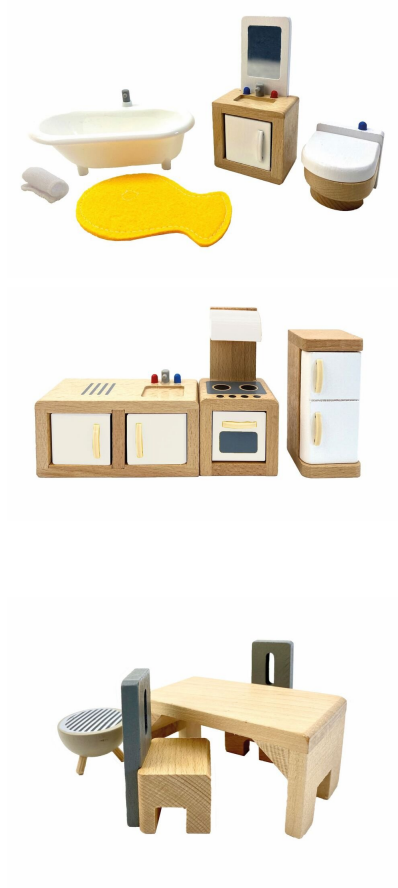

**SKU:** BL24235 | **Categories:** [Beleduc](#), [Dovanų idėjos](#), [Lėlės, gyvūnai ir herojai](#), [Mediniai žaislai](#), [Romantiškos dovanos](#), [Vaidmeniniai žaidimai, teatras](#), [Žaislai mergaitėms - Princesės, papuošalai](#), [Žaislai pagal sritis](#) | **Tag:** [Eduko](#)

## GALLERY IMAGES

## PRODUCT DESCRIPTION

Rinkinyje: trijų aukštų medinis lėlių namelis su šešiais kambariais, nuimamais laiptais, baldeliais, "saulės panelėmis" ant stogo, didele stilizuota "lauko" teritorija prie namo.

Žaidimo plotas: 90x60 cm.

Gamintojas Beleduc

☺ Ši prekė pažymėta CE ženklu

1